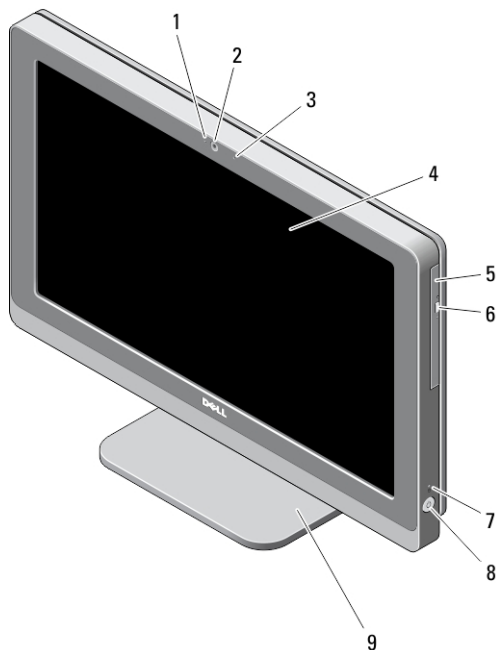

Dell OptiPlex 3011 AIO

Informacije o postavljanju i značajkama

O upozorenjima

UPOZORENJE: UPOZORENJE označava moguće oštećenje imovine, tjelesne ozljede ili smrt.

Pogled s prednje strane

1. svjetlo statusa kamere
2. kamera
3. mikrofoni

NAPOMENA: Lokacija mikrofona se razlikuje u verzijama računala s dodirnim zaslonom.

4. zaslon

065N6TA00

Regulativni model: W07B
Regulativna vrsta: W07B001
2013 - 03

5. optički pogon (opcionalno)
6. gumb za otvaranje optičkog pogona
7. svjetlo aktivnosti tvrdog pogona
8. gumb za uključivanje/isključivanje
9. postolje

Pogled sa stražnje strane

1. serijski ulaz
2. utor za sigurnosni kabel
3. priključci stražnje ploče
4. čitač memorijskih kartica
5. USB 3.0 priključci (2)
6. priključak za mikrofonski
7. priključak za slušalice
8. Gumbi na zaslonu ekrana (OSD) (3)