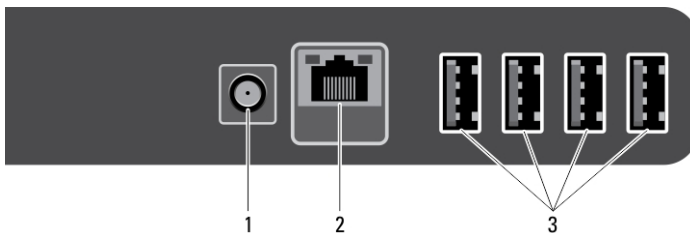

Pregled stražnje ploče

1. priključak za napajanje
2. mrežni priključak
3. USB 2.0 priključci (4)

Brzo postavljanje

! **UPOZORENJE:** Prije nego što započnete bilo koji postupak u ovom odjeljku, pročitajte sigurnosne upute koje ste dobili s računalom. Za dodatne informacije o najboljim sigurnosnim postupcima pogledajte www.dell.com/regulatory_compliance

✍ **NAPOMENA:** Neki uređaji možda neće biti uključeni ako ih niste naručili.

1. Priključite USB tipkovnicu ili miš. Za priključivanje bežične tipkovnice ili miša pogledajte tehnički list *Postavljanje Dell bežičnog miša, tipkovnice i USB prijamnika* koji je isporučen s vašim bežičnim mišem ili tipkovnicom.