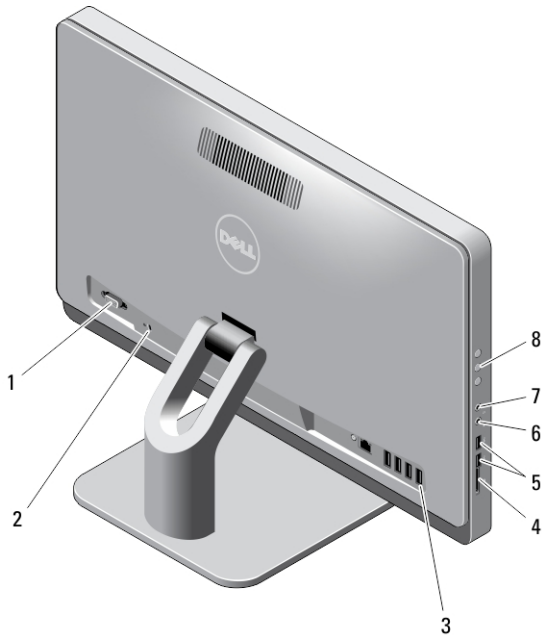

NAPOMENA: Lokacija mikrofona se razlikuje u verzijama računala s dodirnim zaslonom.

4. zaslon

065N6TA00

Regulativni model: W07B
Regulativna vrsta: W07B001
2013 - 03

5. optički pogon (opcionalno)
6. gumb za otvaranje optičkog pogona
7. svjetlo aktivnosti tvrdog pogona
8. gumb za uključivanje/isključivanje
9. postolje

Pogled sa stražnje strane

1. serijski ulaz
2. utor za sigurnosni kabel
3. priključci stražnje ploče
4. čitač memorijskih kartica
5. USB 3.0 priključci (2)
6. priključak za mikrofonski
7. priključak za slušalice
8. Gumbi na zaslonu ekrana (OSD) (3)

Pregled stražnje ploče

1. priključak za napajanje
2. mrežni priključak
3. USB 2.0 priključci (4)

Brzo postavljanje

! **UPOZORENJE:** Prije nego što započnete bilo koji postupak u ovom odjeljku, pročitajte sigurnosne upute koje ste dobili s računalom. Za dodatne informacije o najboljim sigurnosnim postupcima pogledajte www.dell.com/regulatory_compliance