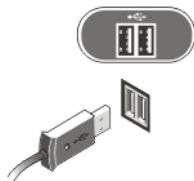

Pogled sa stražnje strane

1. serijski ulaz
2. utor za sigurnosni kabel
3. priključci stražnje ploče
4. čitač memorijskih kartica
5. USB 3.0 priključci (2)
6. priključak za mikrofonski
7. priključak za slušalice
8. Gumbi na zaslonu ekrana (OSD) (3)

Pregled stražnje ploče

1. priključak za napajanje
2. mrežni priključak
3. USB 2.0 priključci (4)

Brzo postavljanje

! **UPOZORENJE:** Prije nego što započnete bilo koji postupak u ovom odjeljku, pročitajte sigurnosne upute koje ste dobili s računalom. Za dodatne informacije o najboljim sigurnosnim postupcima pogledajte www.dell.com/regulatory_compliance

✍ **NAPOMENA:** Neki uređaji možda neće biti uključeni ako ih niste naručili.

1. Priključite USB tipkovnicu ili miš. Za priključivanje bežične tipkovnice ili miša pogledajte tehnički list *Postavljanje Dell bežičnog miša, tipkovnice i USB prijamnika* koji je isporučen s vašim bežičnim mišem ili tipkovnicom.