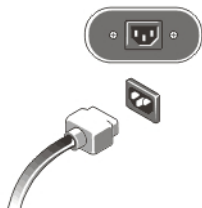

Pregled stražnje ploče

1. priključak za napajanje
2. mrežni priključak
3. USB 2.0 priključci (4)

Brzo postavljanje

! **UPOZORENJE:** Prije nego što započnete bilo koji postupak u ovom odjeljku, pročitajte sigurnosne upute koje ste dobili s računalom. Za dodatne informacije o najboljim sigurnosnim postupcima pogledajte www.dell.com/regulatory_compliance

✍ **NAPOMENA:** Neki uređaji možda neće biti uključeni ako ih niste naručili.

1. Priključite USB tipkovnicu ili miš. Za priključivanje bežične tipkovnice ili miša pogledajte tehnički list *Postavljanje Dell bežičnog miša, tipkovnice i USB prijamnika* koji je isporučen s vašim bežičnim mišem ili tipkovnicom.

Slika 1. USB veza

2. Priključite mrežni kabel (opcionalno).

Slika 2. Mrežna veza

3. Priključite kabel za napajanje.

Slika 3. Povezivanje napajanja

4. Pritisnite gumb za uključivanje/isključivanje računala.